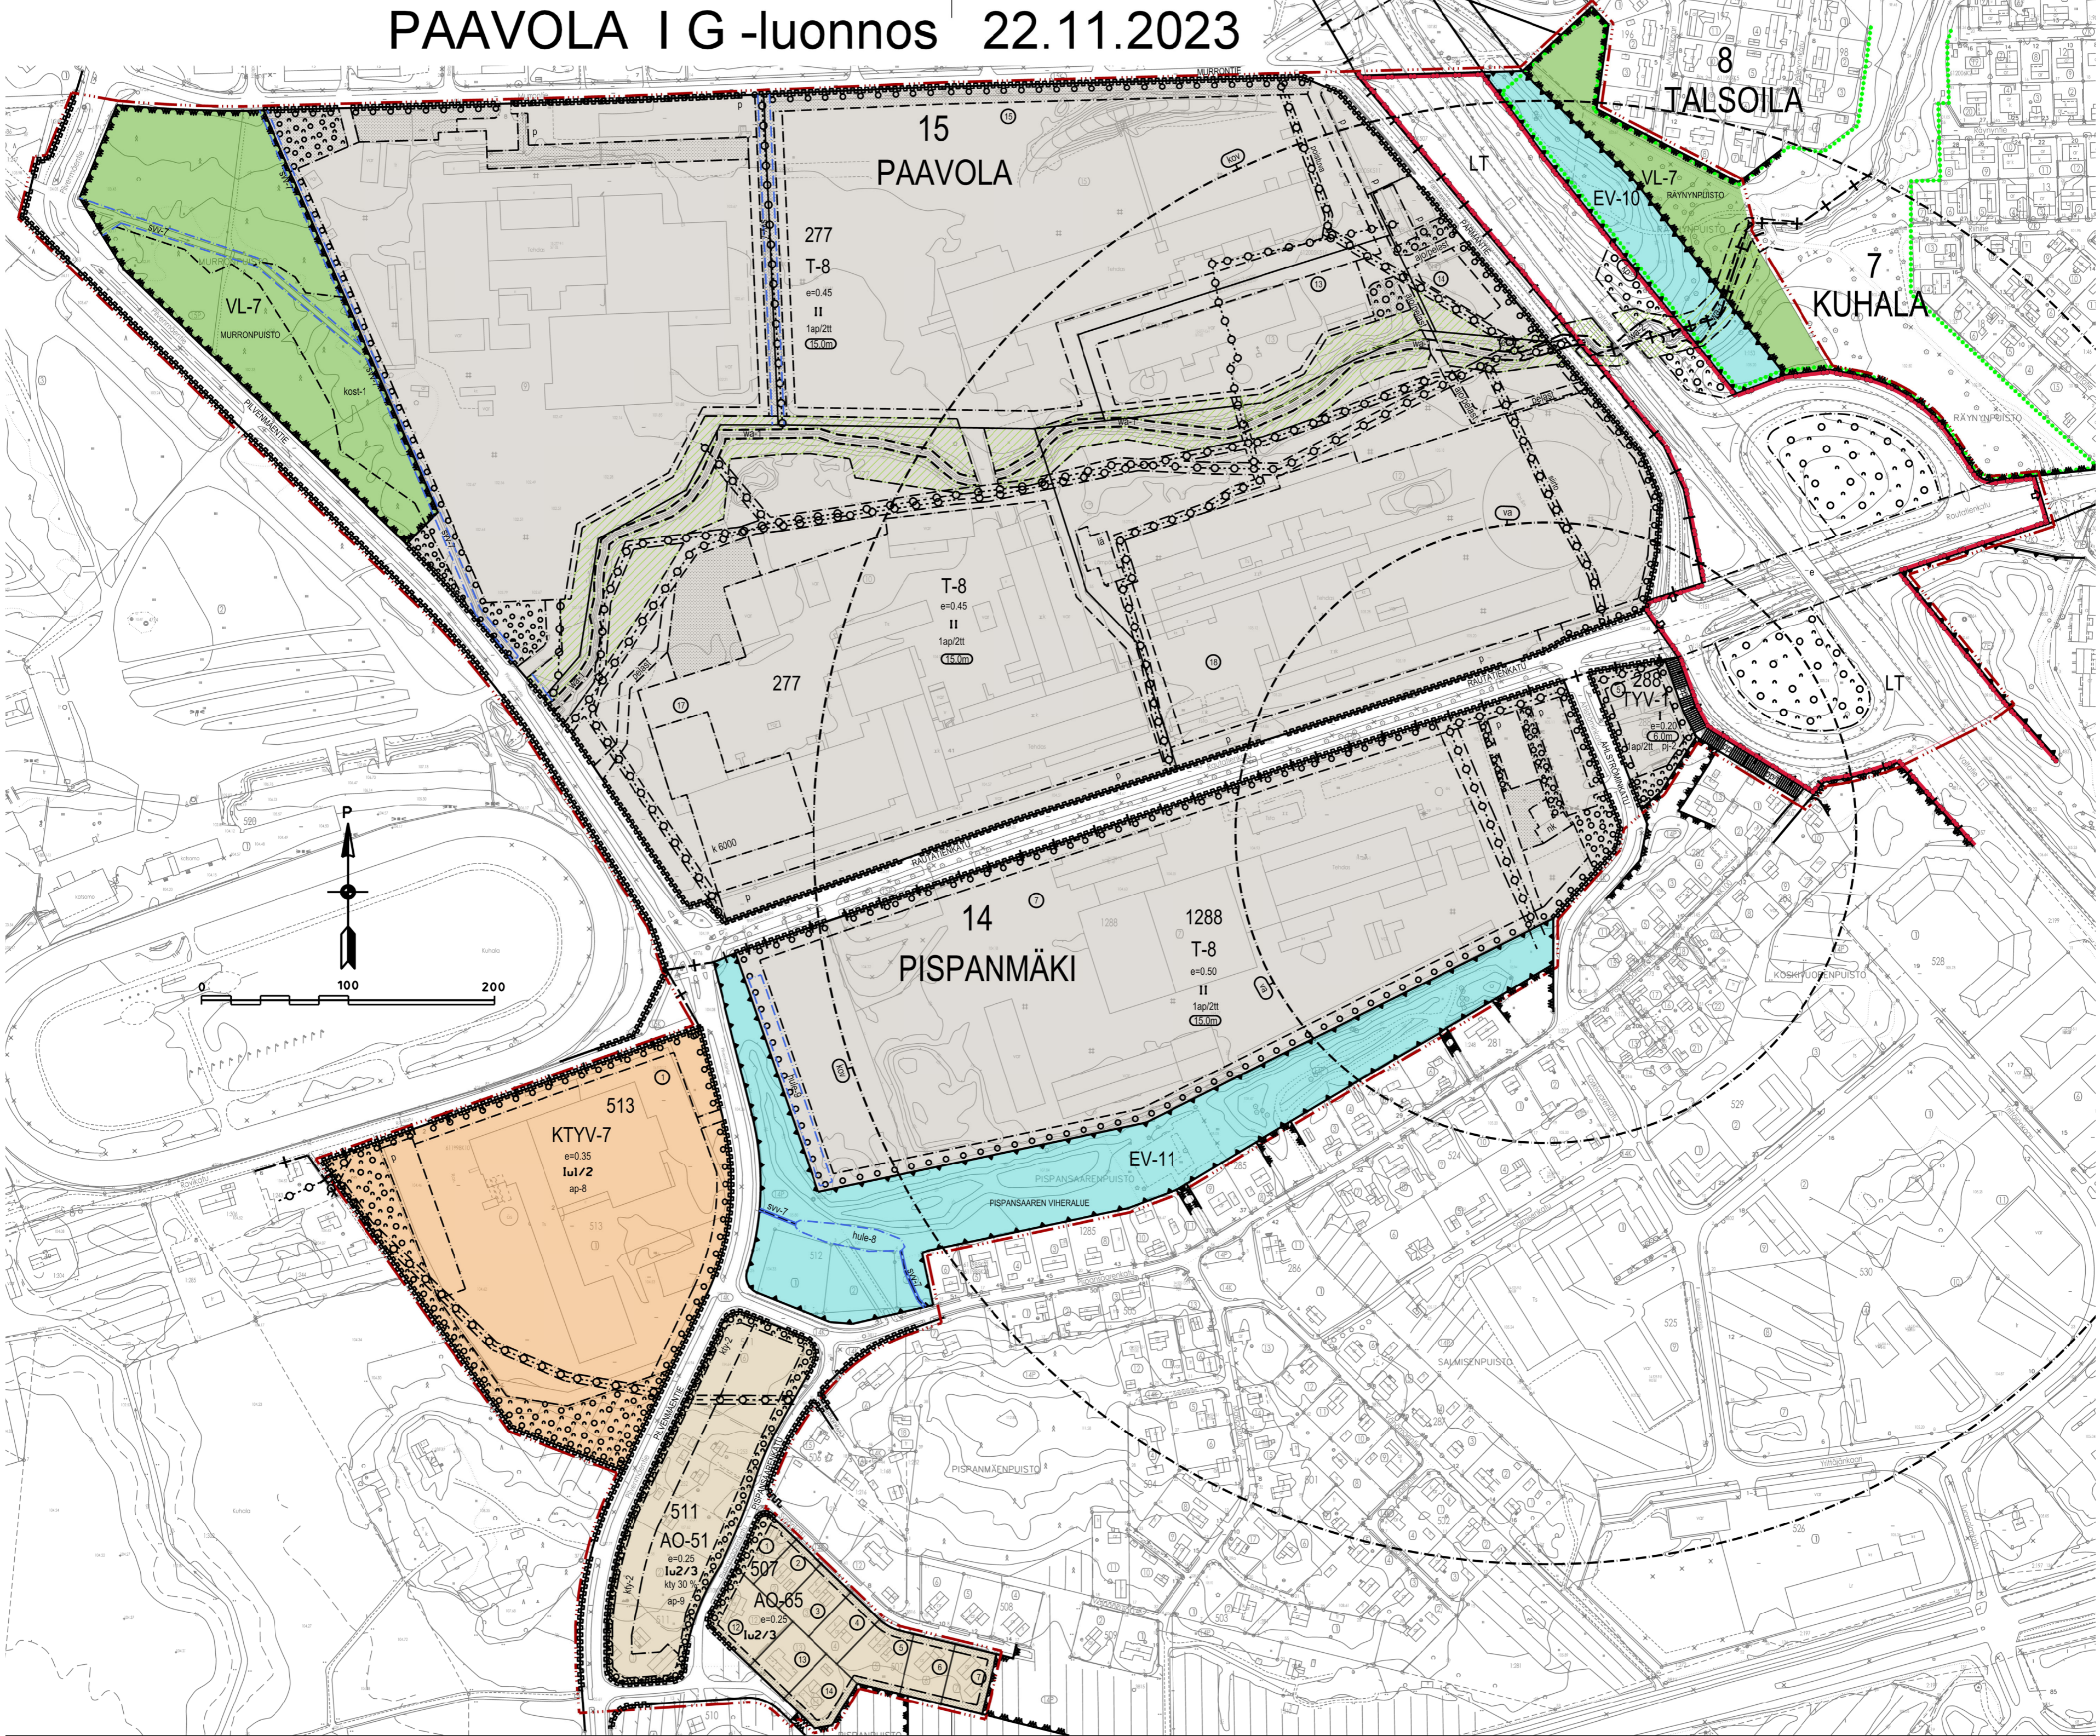

PAAVOLA I G -luonnos 22.11.2023

15
PAAVOLA

8
TALSOILA

7
KUHALA

14
PISPANMÄKI

277
T-8
e=0.45
II
1ap/2tt
15.0m

T-8
e=0.45
II
1ap/2tt
15.0m

1288
T-8
e=0.50
II
1ap/2tt
15.0m

513
KTYV-7
e=0.35
lu1/2
ap-8

511
AO-51
e=0.25
lu2/3
kty 30 %
ap-9

507
AO-65
e=0.25
lu2/3